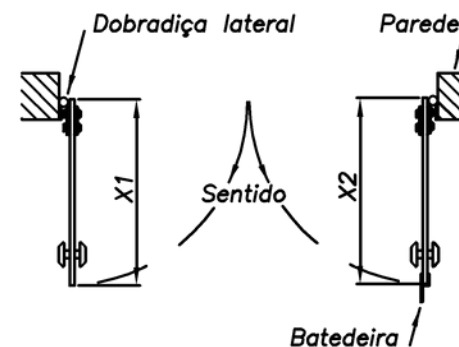

ESCOVA LINEAR PARA PORTA DE VIDRO

MODELO 802

Manual de Instalação

Ferramentas necessárias para marcação

ESCOVA LINEAR (mm)
15
25
35
45

Porta de Vidro

Folha Simples

X = Medir a largura da folha da porta.

Folha Dupla

X1 = Medir a largura da folha da porta;

X2 = Medir a largura da folha da porta sem a batadeira.

Ferramentas necessárias para corte

01

Após a definição do comprimento final, marque com uma trena ou metro a medida encontrada na Vedação Para Portas de Vidro.

02

Segueta

Serra Circular

O corte poderá ser feito por intermédio de uma serra circular com disco próprio para alumínio (nesse caso, recomendamos que seja efetuado por profissionais treinados, como fábrica de box ou esquadrias de alumínio) ou com um arco de serra (segueta).

02

Com a porta fechada, posicione a Vedação Para Portas de Vidro com as cerdas tocando a soleira.

03

Retire os layers dos adesivos e pressione a Vedação Para Portas de Vidro contra o vidro, assegurando-se que todo adesivo entrou em contato com o mesmo.