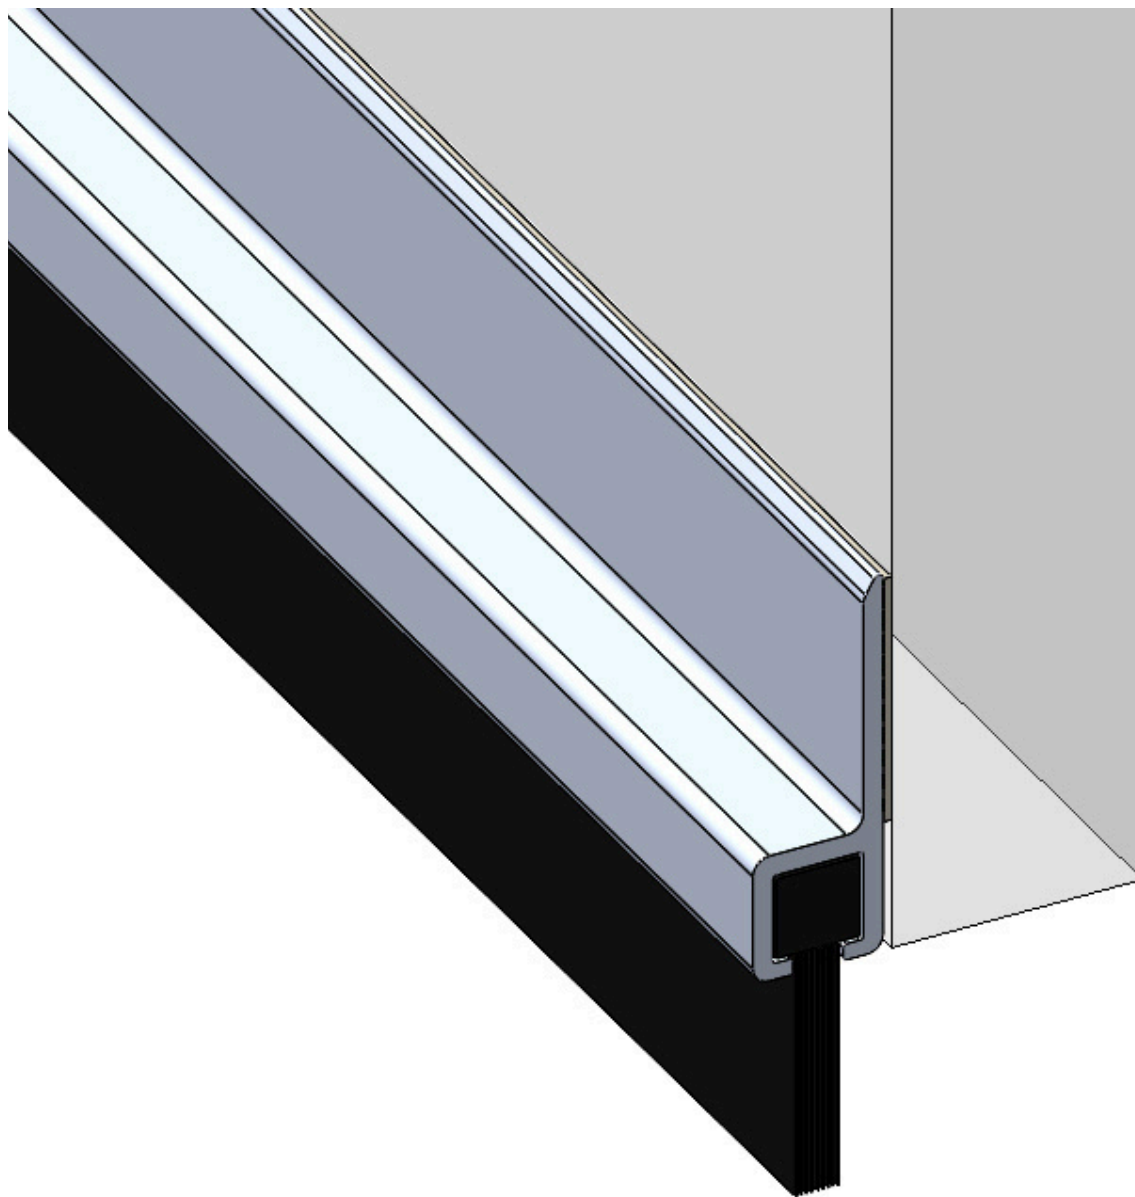

Folha Dupla

X1 = Medir a largura da folha da porta;

X2 = Medir a largura da folha da porta sem a batadeira.

Ferramentas necessárias para corte

01

Após a definição do comprimento final, marque com uma trena ou metro a medida encontrada na Vedação Para Portas de Vidro.

02

Segueta

Serra Circular

O corte poderá ser feito por intermédio de uma serra circular com disco próprio para alumínio (nesse caso, recomendamos que seja efetuado por profissionais treinados, como fábrica de box ou esquadrias de alumínio) ou com um arco de serra (segueta).

03

Em seguida, retirar as rebarbas deixadas pelo corte com uma lima, lixa fina ou estilete.

Ferramentas necessárias para instalação

Porta de Madeira

Porta de Alumínio

01

Limpe com álcool a parte inferior da porta e a lateral da Vedação Para Portas de Vidro do lado a ser fixado e aguarde a secagem. Cole a fita adesiva na Vedação Para Portas de Vidro (lado que será fixado ao vidro).

02

Com a porta fechada, posicione a Vedação Para Portas de Vidro com as cerdas tocando a soleira.

03

Retire os layers dos adesivos e pressione a Vedação Para Portas de Vidro contra o vidro, assegurando-se que todo adesivo entrou em contato com o mesmo.