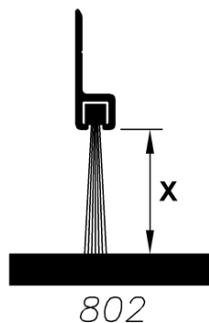

ESCOVA LINEAR PARA PORTA DE VIDRO

MODELO 802

Manual de Instalação

Ferramentas necessárias para marcação

ESCOVA LINEAR (mm)
15
25
35
45

Porta de Vidro

Folha Simples

X = Medir a largura da folha da porta.

Folha Dupla

X1 = Medir a largura da folha da porta;

X2 = Medir a largura da folha da porta sem a batadeira.

Ferramentas necessárias para corte

01

Após a definição do comprimento final, marque com uma trena ou metro a medida encontrada na Vedação Para Portas de Vidro.

02

Segueta

Serra Circular

O corte poderá ser feito por intermédio de uma serra circular com disco próprio para alumínio (nesse caso, recomendamos que seja efetuado por profissionais treinados, como fábrica de box ou esquadrias de alumínio) ou com um arco de serra (segueta).