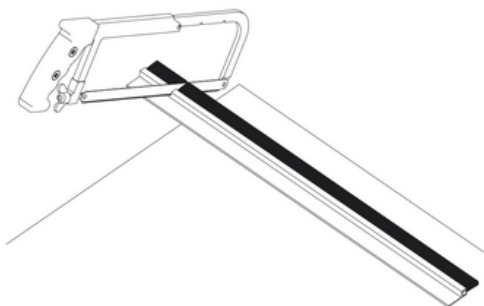

ESCOVA LINEAR PARA PORTA DE VIDRO

MODELO 802

Manual de Instalação

Ferramentas necessárias para marcação

ESCOVA LINEAR (mm)
15
25
35
45

Porta de Vidro

Folha Simples

X = Medir a largura da folha da porta.

Folha Dupla

X1 = Medir a largura da folha da porta;

X2 = Medir a largura da folha da porta sem a batadeira.

Ferramentas necessárias para corte

01

Após a definição do comprimento final, marque com uma trena ou metro a medida encontrada na Vedação Para Portas de Vidro.

02

Segueta

Serra Circular

O corte poderá ser feito por intermédio de uma serra circular com disco próprio para alumínio (nesse caso, recomendamos que seja efetuado por profissionais treinados, como fábrica de box ou esquadrias de alumínio) ou com um arco de serra (segueta).