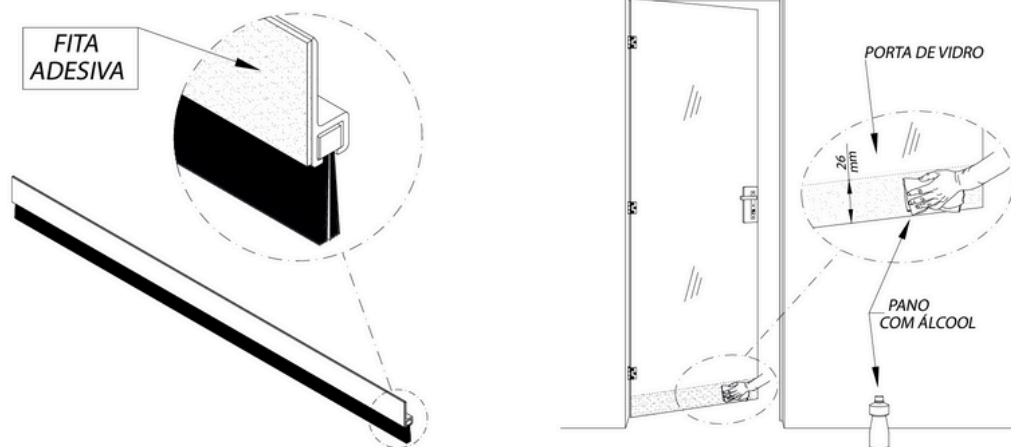

Folha Dupla

X1 = Medir a largura da folha da porta;

X2 = Medir a largura da folha da porta sem a batadeira.

Ferramentas necessárias para corte

01

Após a definição do comprimento final, marque com uma trena ou metro a medida encontrada na Vedação Para Portas de Vidro.

02

Segueta

Serra Circular

O corte poderá ser feito por intermédio de uma serra circular com disco próprio para alumínio (nesse caso, recomendamos que seja efetuado por profissionais treinados, como fábrica de box ou esquadrias de alumínio) ou com um arco de serra (segueta).

03

Em seguida, retirar as rebarbas deixadas pelo corte com uma lima, lixa fina ou estilete.

Ferramentas necessárias para instalação

Porta de Madeira

Porta de Alumínio

01

Limpe com álcool a parte inferior da porta e a lateral da Vedação Para Portas de Vidro do lado a ser fixado e aguarde a secagem. Cole a fita adesiva na Vedação Para Portas de Vidro (lado que será fixado ao vidro).

02

Com a porta fechada, posicione a Vedação Para Portas de Vidro com as cerdas tocando a soleira.

03

Retire os layers dos adesivos e pressione a Vedação Para Portas de Vidro contra o vidro, assegurando-se que todo adesivo entrou em contato com o mesmo.