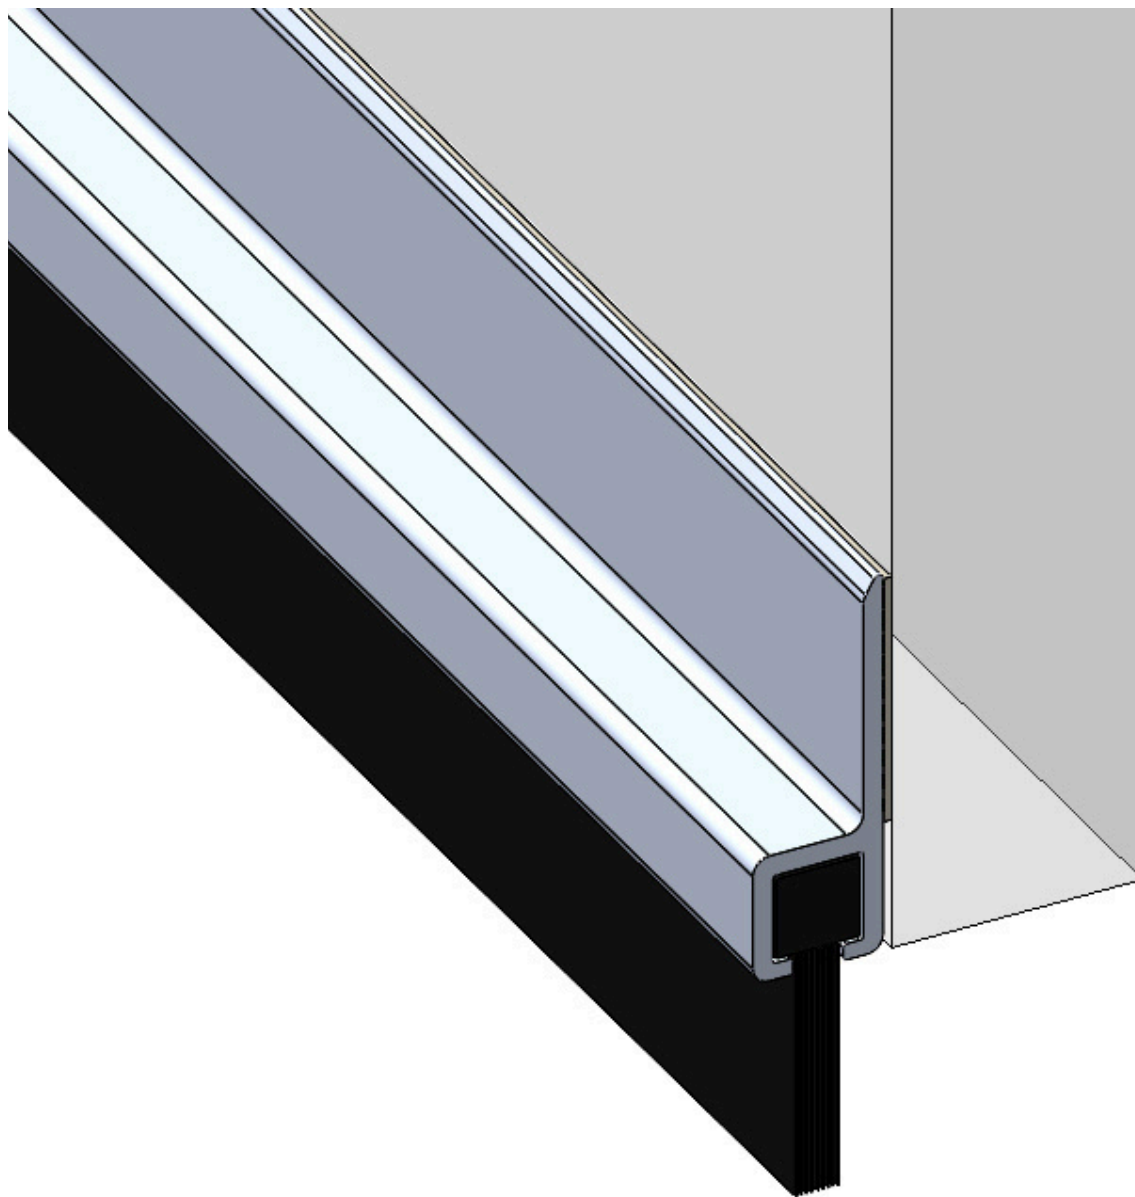

ESCOVA LINEAR PARA PORTA DE VIDRO

MODELO 802

Manual de Instalação

Ferramentas necessárias para marcação

ESCOVA LINEAR (mm)
15
25
35
45

Porta de Vidro

Folha Simples

X = Medir a largura da folha da porta.

Folha Dupla

X1 = Medir a largura da folha da porta;

X2 = Medir a largura da folha da porta sem a batadeira.

Ferramentas necessárias para corte

01

Após a definição do comprimento final, marque com uma trena ou metro a medida encontrada na Vedação Para Portas de Vidro.

02

Segueta

Serra Circular

O corte poderá ser feito por intermédio de uma serra circular com disco próprio para alumínio (nesse caso, recomendamos que seja efetuado por profissionais treinados, como fábrica de box ou esquadrias de alumínio) ou com um arco de serra (segueta).

Repetir os passos de 1 a 3 para cada folha de porta.

**Instalação:**

Externa em portas de vidro em geral, fixada por fita dupla face.

Aplicação:

Vidro

Cores:

802A

Medidas: