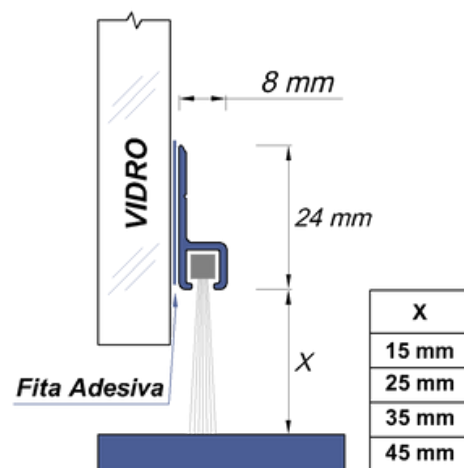

ESCOVA LINEAR PARA PORTA DE VIDRO

MODELO 802

Manual de Instalação

Ferramentas necessárias para marcação

ESCOVA LINEAR (mm)
15
25
35
45

Porta de Vidro

Folha Simples

X = Medir a largura da folha da porta.

03

Em seguida, retirar as rebarbas deixadas pelo corte com uma lima, lixa fina ou estilete.

Ferramentas necessárias para instalação

Porta de Madeira

Porta de Alumínio

01

Limpe com álcool a parte inferior da porta e a lateral da Vedação Para Portas de Vidro do lado a ser fixado e aguarde a secagem. Cole a fita adesiva na Vedação Para Portas de Vidro (lado que será fixado ao vidro).

02

Com a porta fechada, posicione a Vedação Para Portas de Vidro com as cerdas tocando a soleira.

03

Retire os layers dos adesivos e pressione a Vedação Para Portas de Vidro contra o vidro, assegurando-se que todo adesivo entrou em contato com o mesmo.

Repetir os passos de 1 a 3 para cada folha de porta.

**Instalação:**

Externa em portas de vidro em geral, fixada por fita dupla face.

Aplicação:

Vidro

Cores:

802A

Medidas: