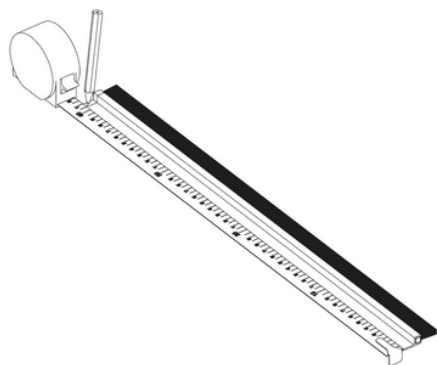

ESCOVA LINEAR PARA PORTA DE VIDRO

MODELO 802

Manual de Instalação

Ferramentas necessárias para marcação

ESCOVA LINEAR (mm)
15
25
35
45

Porta de Vidro

Folha Simples

X = Medir a largura da folha da porta.

Folha Dupla

X1 = Medir a largura da folha da porta;

X2 = Medir a largura da folha da porta sem a batadeira.

Ferramentas necessárias para corte

01

Após a definição do comprimento final, marque com uma trena ou metro a medida encontrada na Vedação Para Portas de Vidro.

02

Segueta

Serra Circular

O corte poderá ser feito por intermédio de uma serra circular com disco próprio para alumínio (nesse caso, recomendamos que seja efetuado por profissionais treinados, como fábrica de box ou esquadrias de alumínio) ou com um arco de serra (segueta).