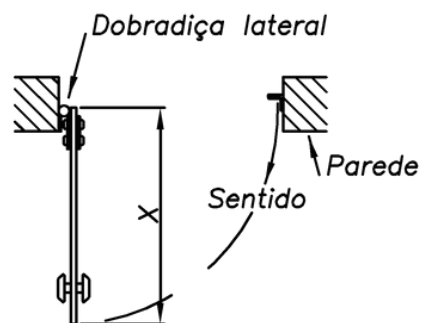

ESCOVA LINEAR PARA PORTA DE VIDRO

MODELO 802

Manual de Instalação

Ferramentas necessárias para marcação

ESCOVA LINEAR (mm)
15
25
35
45

Porta de Vidro

Folha Simples

X = Medir a largura da folha da porta.

Folha Dupla

X1 = Medir a largura da folha da porta;

X2 = Medir a largura da folha da porta sem a batadeira.

Ferramentas necessárias para corte

01

Após a definição do comprimento final, marque com uma trena ou metro a medida encontrada na Vedação Para Portas de Vidro.

02

Segueta

Serra Circular

O corte poderá ser feito por intermédio de uma serra circular com disco próprio para alumínio (nesse caso, recomendamos que seja efetuado por profissionais treinados, como fábrica de box ou esquadrias de alumínio) ou com um arco de serra (segueta).

02

Com a porta fechada, posicione a Vedação Para Portas de Vidro com as cerdas tocando a soleira.

03

Retire os layers dos adesivos e pressione a Vedação Para Portas de Vidro contra o vidro, assegurando-se que todo adesivo entrou em contato com o mesmo.