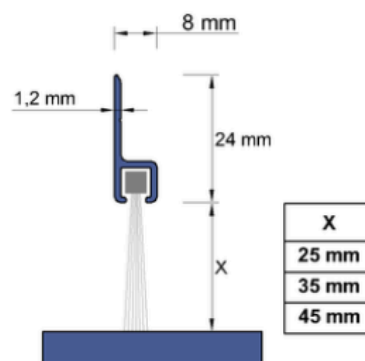

FICHA TÉCNICA

Instalação:

Externa em portas em geral.

Aplicação:

Madeira | Alumínio | PVC | Aço
Ferro | ACM.

Cores:

851A

Medidas:

Por metro