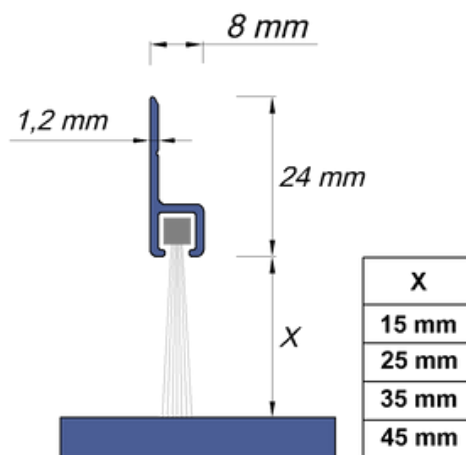

FICHA TÉCNICA

Instalação:

Externa em portas em geral.

Aplicação:

Madeira | Alumínio | PVC | Aço
Ferro | ACM.

Cores:

851A

Medidas:

Por metro