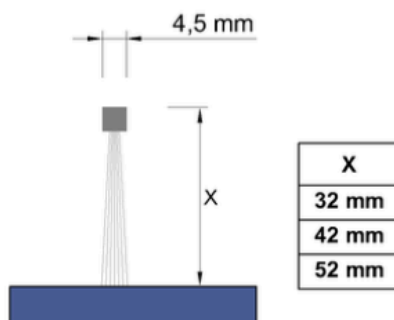

FICHA TÉCNICA

Instalação:

Externa em portas em geral e outras aplicações.

Aplicação:

Madeira | Alumínio | PVC | Aço
Ferro | ACM.

Cores:

858P

Medidas:

Por metro

FICHA TÉCNICA